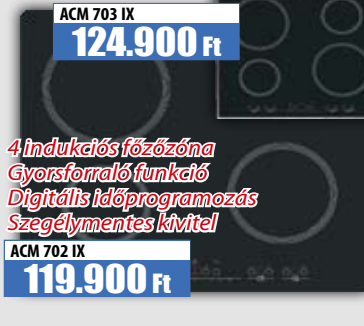

ACM 703 IX
124.900 Ft

4 indukciós főzőzóna
Gyorsforraló funkció
Digitális időprogramozás
Szegélymentes kivitel

ACM 702 IX
119.900 Ft

ACM 703 IX (Skyline inox kerettel)

ACM 702 NE (szegély nélküli)
Indukciós kerámialap, 4 főzőzóna, érintésszenzoros vezérlőegység, főzési fokozat kijelzés, digitális idő programozás és időkijelzés, Booster-fokozat a bal hátsó mezőnél, gyermekzár, 6000 W