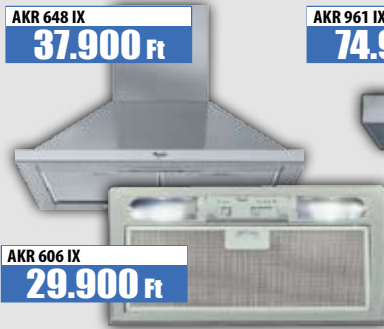

AKR 648 IX
37.900 Ft

AKR 648 IX
Inox, 60 cm széles sátras elszívó, 760/412 m³/h* elszívó teljesítmény, fémzsírszűrő, dupla világítás

AKR 606 IX
Inox, 60 cm széles, aláépíthető elszívó, max. elszívó teljesítmény: net. 650/380 m³/h*, 13,9 x 52,4 x 28,9 cm