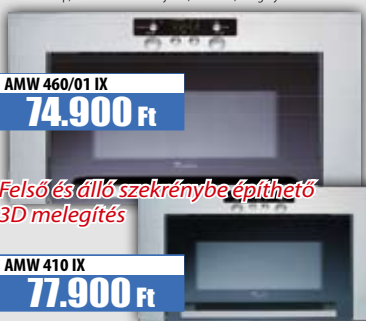

AMW 460/01 IX
74.900 Ft

Felső és álló szekrénybe építhető
3D melegítés

AMW 410 IX
77.900 Ft

AMW 460/01 IX

Inox, 60 cm széles, 22 liter űrtartalom, 750 W mikrohullámú teljesítmény, 4 fokozat, digitális kijelző, elektronikus vezérlés, JET Start és JET Defrost funkciók, 25 cm-es forgótányér, FLAT design, 38x60x32 cm

AMW 410 IX

Ujjlenyomatmentes, ESSENCE Design, a többi funkció megegyezik.