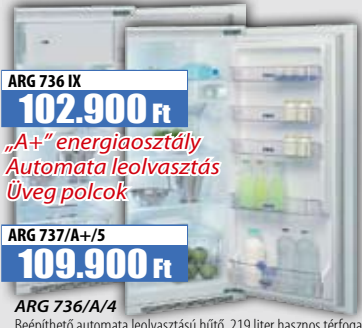

ARG 736 IX
102.900 Ft

„A+” energiasztály
Automata leolvasztás
Üveg polcok

ARG 737/A+/5
109.900 Ft

ARG 736/A/4
Beépíthető automata leolvasztású hűtő, 219 liter hasznos térfogat, „A+” energiasztály, üvegpolcok, 35 dB zajszint, 0,35 kW napi fogyasztás, 122x54x55 cm

ARG 737/A+/5
Fagyasztóval, ****, nettó 202 liter, nettó 18 liter fagyasztó, csak 36 dB zajszint, 0,58 kW napi fogyasztás, a többi funkció azonos.