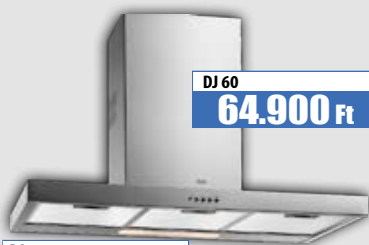

DJ 60
64.900 Ft

DJ 90

69.900 Ft

DJ60/DJ90

- 60 cm (DJ60) és 90 cm-es (DJ90) kivitelben
kürtös páraelszívó - nyomógombos kapcsolók - világítás
3 sebességfokozat - légszállítás: 700/475/437 m³/h* - Inox