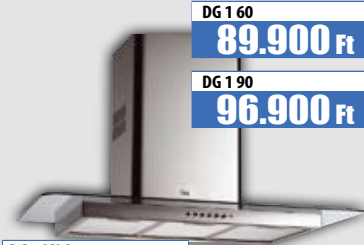

DG 160
89.900 Ft

DG 190
96.900 Ft

DG 1 ISLA

159.900 Ft

DG 160/DG 190/DG 1 ISLA

- 60 és 90 cm-es, valamint sziget kivitelben
üveglapos páraelszívó - nyomógombos kapcsolók - világítás -
légszállítás: 1200/820/620 m³/h* - 3 sebességfokozat + 1 intenzív
inox