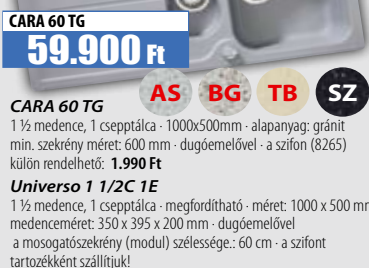

CARA 60 TG
59.900 Ft

AS BG TB SZ

CARA 60 TG
1 1/2 medence, 1 cseppfálca - 1000x500mm - alapanyag: gránit
min. szekrény méret: 600 mm - dugóemelővel - a szifon (8265)
külön rendelhető: **1.990 Ft**

Universo 11/2C1E

1 1/2 medence, 1 cseppfálca - megfordítható - méret: 1000 x 500 mm
medenceméret: 350 x 395 x 200 mm - dugóemelővel
a mosogatószekrény (modul) szélessége: 60 cm - a szifont
tartozékként szállítjuk!