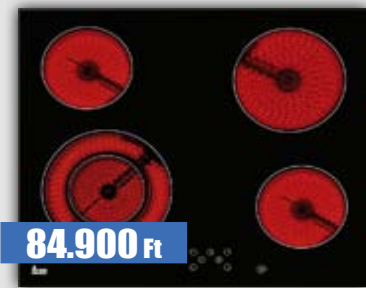

84.900 Ft

GKST 60 Z BASIC
önállóan beépíthető kerámia főzőlap - 4 főzőzóna (1 kétkörös) programozható főzési idővel - melegentartó funkció - gyermekzár - érintőgombok (Touch Control) - maradékhő kijelzés

Slider érintőgombok

Pontosabb, érzékenyebb teljesítményszabályozás ujjmozgatással és érintéssel.