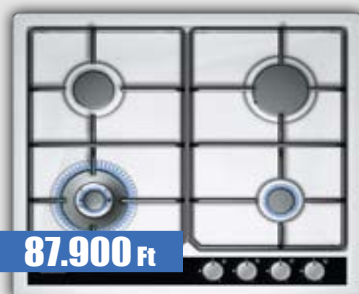

87.900 Ft

EC645HB80E

önállóan beépíthető gázfőzőlap - 4 gázegő, ebből 1 WOK - egykezes szikragyújtás - termosztatos égésbiztosítás - zománcozott edénytartók - nemesacél felület