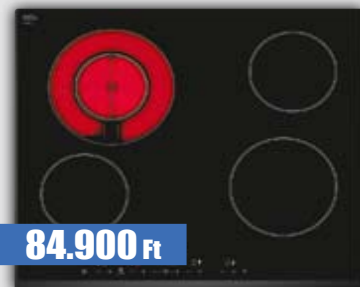

84.900 Ft

ET651TF11E

önállóan beépíthető üvegkerámia főzőlap - szenzoros kezelőfelület 1 bővíthető főzőzóna - visszaszámláló funkció - maradék hő kijelzés - gyermekzár - Timer - keret nélküli kivétel