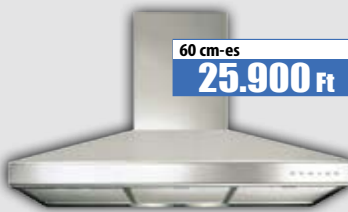

60 cm-es
25.900 Ft

90 cm-es
29.900 Ft

Trapeze

- 60 és 90 cm-es kivitelben
trapéz páraelszívó - 373/363 m³/h* - alumínium szűrő - 2x40W világítás - 54 dB(A) - inox