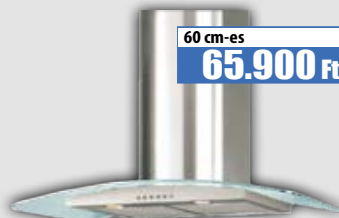

60 cm-es
65.900 Ft

90 cm-es
71.900 Ft

Crystal

- 60 és 90 cm-es kivitelben
üveglapos páraelszívó - 479/464 m³/h* - alumínium szűrő - 2x20W halogén világítás - 56 dB(A) - inox