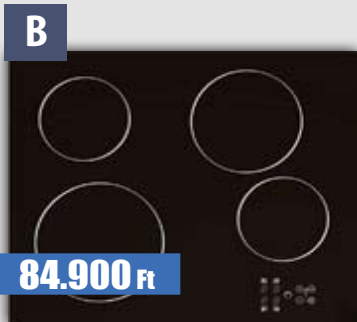

ECT600SC
önállóan beépíthető üvegkerámia főzőlap - szenzoros vezérlés -
maradék hő kijelzés - gyermekzár