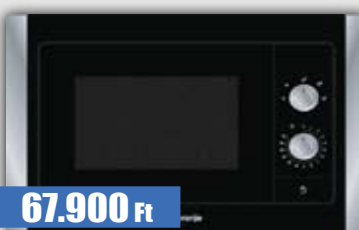

67.900 Ft

BM 1120AX