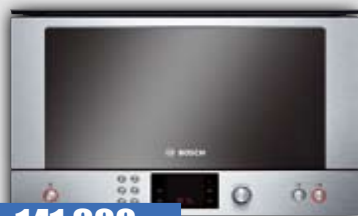

141.900 Ft

HMT85ML53

beépíthető mikrohullámú sütő - 900 W - 21 literes sütőtér AutoPilot7 - digitális kijelző - memória funkció - kerámia sütőalj balra nyíló ajtó - nemesacél

HMT85MR53

jobbra nyíló ajtó - a többi funkció megegyezik