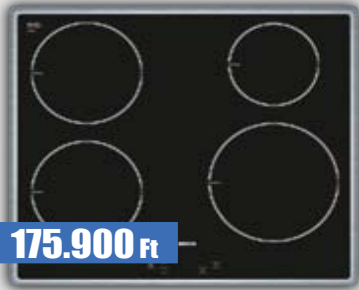

175.900 Ft

PIE645Q14E
önállóan beépíthető üvegerámia főzőlap - SuperQuattro kezelőfelület - 4 indukciós főzőzóna, edényfelismeréssel - maradék hő kijelzés - gyermekzár - nemesacél keret