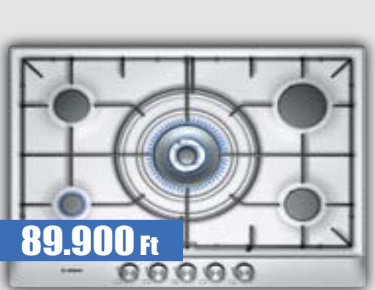

89.900 Ft

PCQ715B80E
önállóan beépíthető gázfőzőlap - elektromos szikragyújtás 5 gázégő WOK égővel - égésbiztosítás - egykezes gyújtás zománczott edénytartó rácsok - nemesacél - 70 cm

78.900 Ft

PCP615B80E
önállóan beépíthető gázfőzőlap - elektromos szikragyújtás 4 gázégő - égésbiztosítás - egykezes gyújtás - zománczott edénytartó rácsok - nemesacél